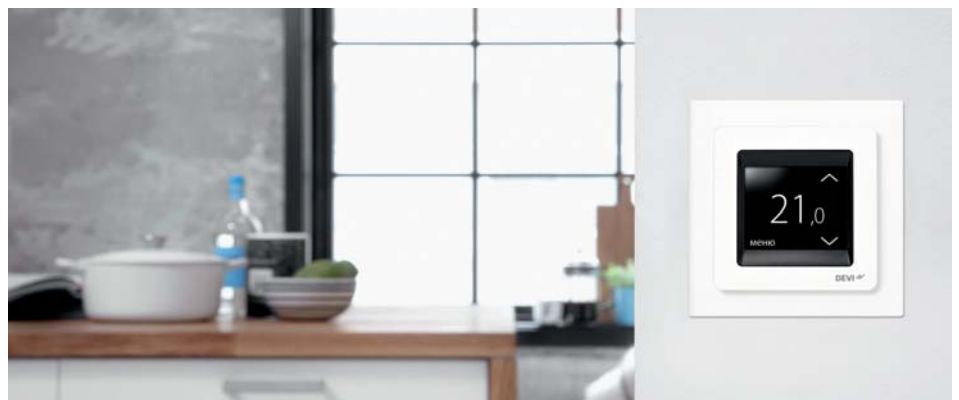

Сумісні датчики:

Aube 10K	FENIX 10K	Raychem 10K
Eberle 33K	Teplolux 6KB	Warmup 12K
Ensto 47K,	OJ 12K	DEVI 15K

Ми продовжуємо розширювати кількість сумісних рамок і датчиків. На веб-сайті touch.devi.ua можна ознайомитися з повним переліком.