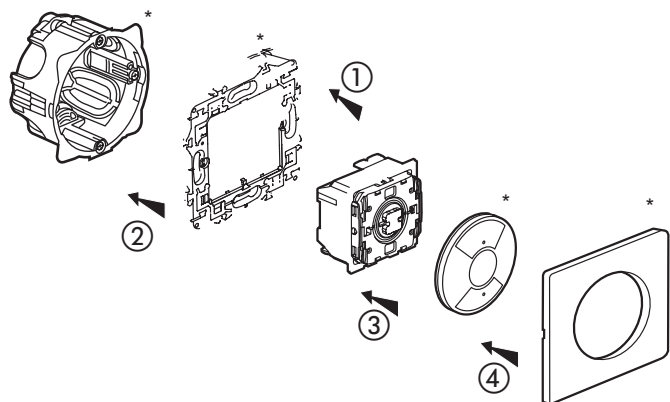

**3. ГАБАРИТНЫЕ РАЗМЕРЫ**

**4. МОНТАЖ**

\*не поставляются с механизмом

**4. МОНТАЖ ( )**

- 1 - Механизм защелкивается на суппорте.
  - 2 - Механизм с суппортом устанавливаются во встраиваемую монтажную коробку и закручиваются винтами.
  - 3 - Лицевая панель (клавиша +кольцо) защелкивается на механизме.
  - 4 - Рамка защелкивается на суппорте.
- Выключатель может комплектоваться рамкой и лицевой панелью (клавишей) любых цветов серии Céline. Многоместный монтаж возможен как в вертикальном, так и горизонтальном положении.