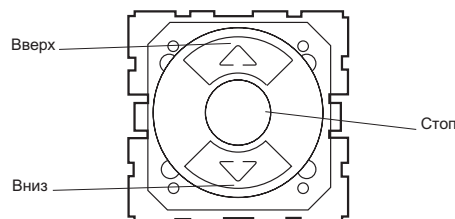

6. РАБОТА УСТРОЙСТВА

При подключении к сети постоянного тока выключатель позволяет управлять приводом мансардного окна путем переключения полярности.