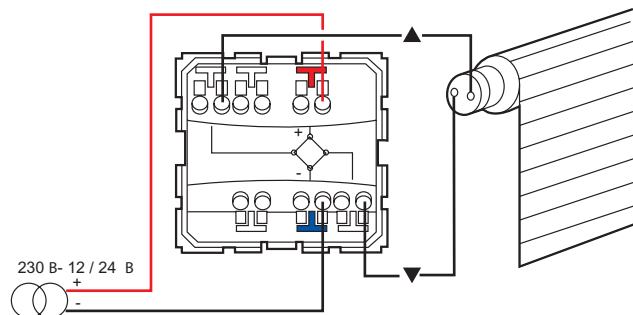

5. ПОДСОЕДИНЕНИЕ ПРОВОДНИКОВ

Тип зажимов: безвинтовые
Длина зачистки проводников: 13 мм
Мин. емкость зажимов: 2 x 2,5 мм²
Схема подключения выключателя :