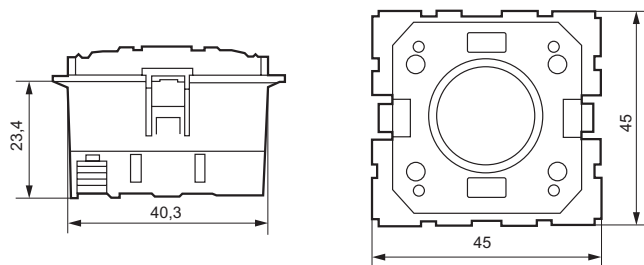

**3. ГАБАРИТНЫЕ РАЗМЕРЫ**

**4. МОНТАЖ**

\*не поставляются с механизмом

**4. МОНТАЖ ( )**

- 1 - Механизм защелкивается на суппорте.
  - 2 - Механизм с суппортом устанавливаются во встраиваемую монтажную коробку и закручиваются винтами.
  - 3 - Лицевая панель (клавиша +кольцо) защелкивается на механизме.
  - 4 - Рамка защелкивается на суппорте.
- Выключатель может комплектоваться рамкой и лицевой панелью (клавишей) любых цветов серии Céline. Многоместный монтаж возможен как в вертикальном, так и горизонтальном положении.