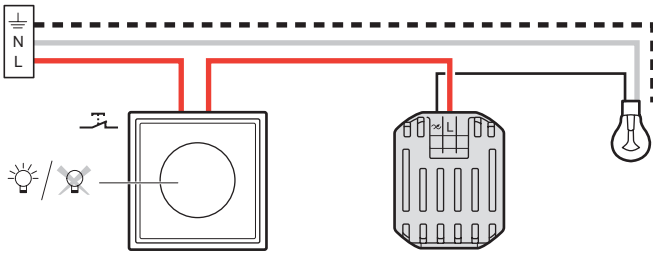

35° 100-240 В 50/60 Гц			+	+
	Макс. 400 Вт Мин. 40 Вт	Макс. 400 Вт Мин. 40 Вт	Макс. 400 ВА Мин. 40 ВА	Макс. 400 ВА Мин. 40 ВА
240 В	Макс. 400 Вт Мин. 40 Вт	Макс. 200 Вт Мин. 40 Вт	Макс. 200 ВА Мин. 40 ВА	Макс. 200 ВА Мин. 40 ВА
	Макс. 400 Вт Мин. 40 Вт	Макс. 200 Вт Мин. 40 Вт	Макс. 200 ВА Мин. 40 ВА	Макс. 200 ВА Мин. 40 ВА

ИК+ 

• Рекомендации по монтажу

• Автоматический режим

• Режим принудительного включения

• Режим принудительного выключения

Legrand