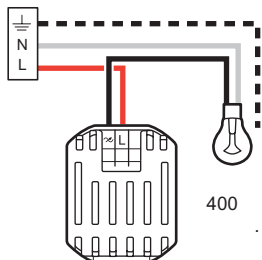

35° 100-240 В 50/60 Гц			+	+
	Макс. 400 Вт Мин. 40 Вт	Макс. 400 Вт Мин. 40 Вт	Макс. 400 ВА Мин. 40 ВА	Макс. 400 ВА Мин. 40 ВА
240 В	Макс. 400 Вт Мин. 40 Вт	Макс. 200 Вт Мин. 40 Вт	Макс. 200 ВА Мин. 40 ВА	Макс. 200 ВА Мин. 40 ВА
	Макс. 400 Вт Мин. 40 Вт	Макс. 200 Вт Мин. 40 Вт	Макс. 200 ВА Мин. 40 ВА	Макс. 200 ВА Мин. 40 ВА

ИК+ 

• Рекомендации по монтажу

• Автоматический режим

• Режим принудительного включения

• Режим принудительного выключения

Legrand