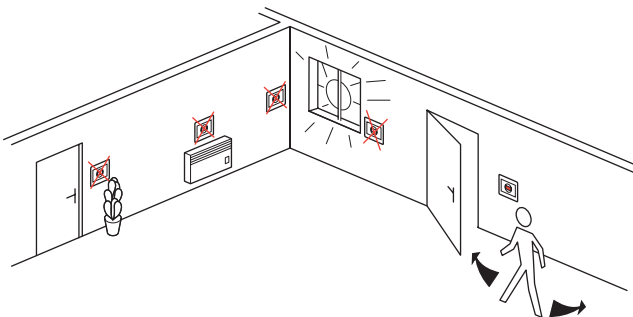

100-240 В
50/60 Гц

Мощность
макс. = 1,3 Вт

Меры предосторожности

Меры предосторожности

Установка данного изделия должна выполняться в соответствии с правилами монтажа и предпочтительно квалифицированным электриком. Неправильный монтаж или нарушение правил эксплуатации изделия могут привести к возникновению пожара или поражению электрическим током. Перед монтажом необходимо внимательно ознакомиться с данной инструкцией, а также принять во внимание требования к месту установки изделия.