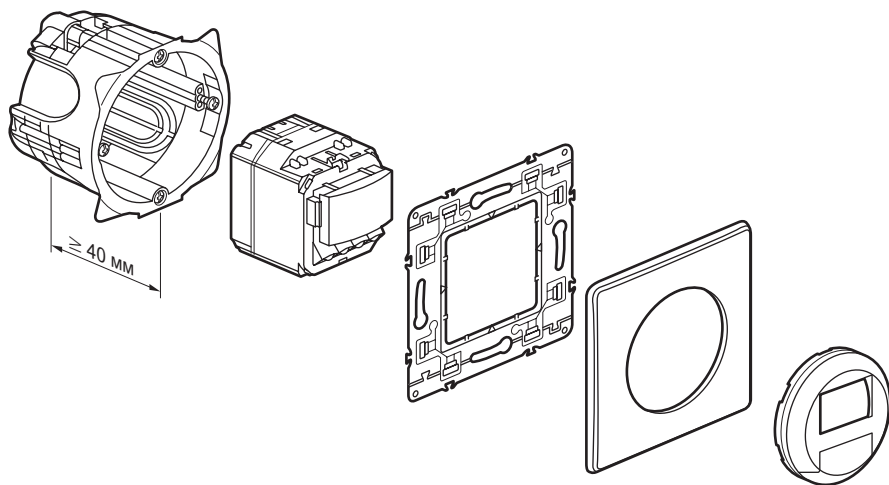

100-240 В
50/60 Гц

Мощность
макс. = 1,3 Вт

Меры предосторожности

Меры предосторожности

Установка данного изделия должна выполняться в соответствии с правилами монтажа и предпочтительно квалифицированным электриком. Неправильный монтаж или нарушение правил эксплуатации изделия могут привести к возникновению пожара или поражению электрическим током. Перед монтажом необходимо внимательно ознакомиться с данной инструкцией, а также принять во внимание требования к месту установки изделия.