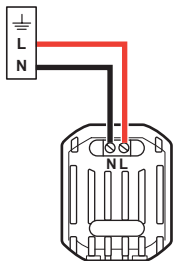

100-240 В
50/60 Гц

Мощность
макс. = 1,3 Вт

Меры предосторожности

Меры предосторожности

Установка данного изделия должна выполняться в соответствии с правилами монтажа и предпочтительно квалифицированным электриком. Неправильный монтаж или нарушение правил эксплуатации изделия могут привести к возникновению пожара или поражению электрическим током. Перед монтажом необходимо внимательно ознакомиться с данной инструкцией, а также принять во внимание требования к месту установки изделия.