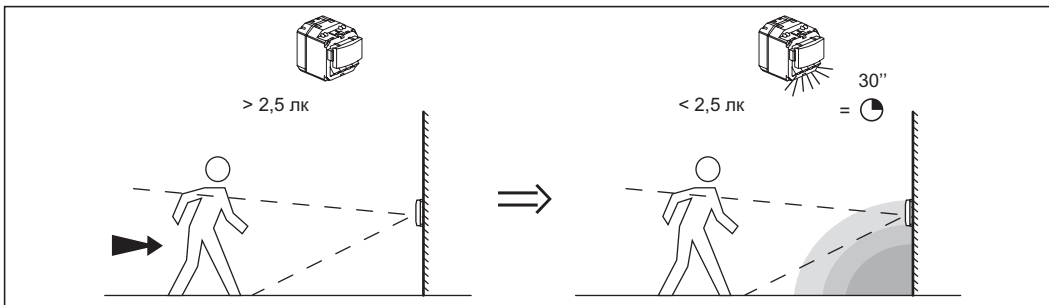

100-240 В
50/60 Гц

Мощность
макс. = 1,3 Вт

Меры предосторожности

Меры предосторожности

Установка данного изделия должна выполняться в соответствии с правилами монтажа и предпочтительно квалифицированным электриком. Неправильный монтаж или нарушение правил эксплуатации изделия могут привести к возникновению пожара или поражению электрическим током. Перед монтажом необходимо внимательно ознакомиться с данной инструкцией, а также принять во внимание требования к месту установки изделия.