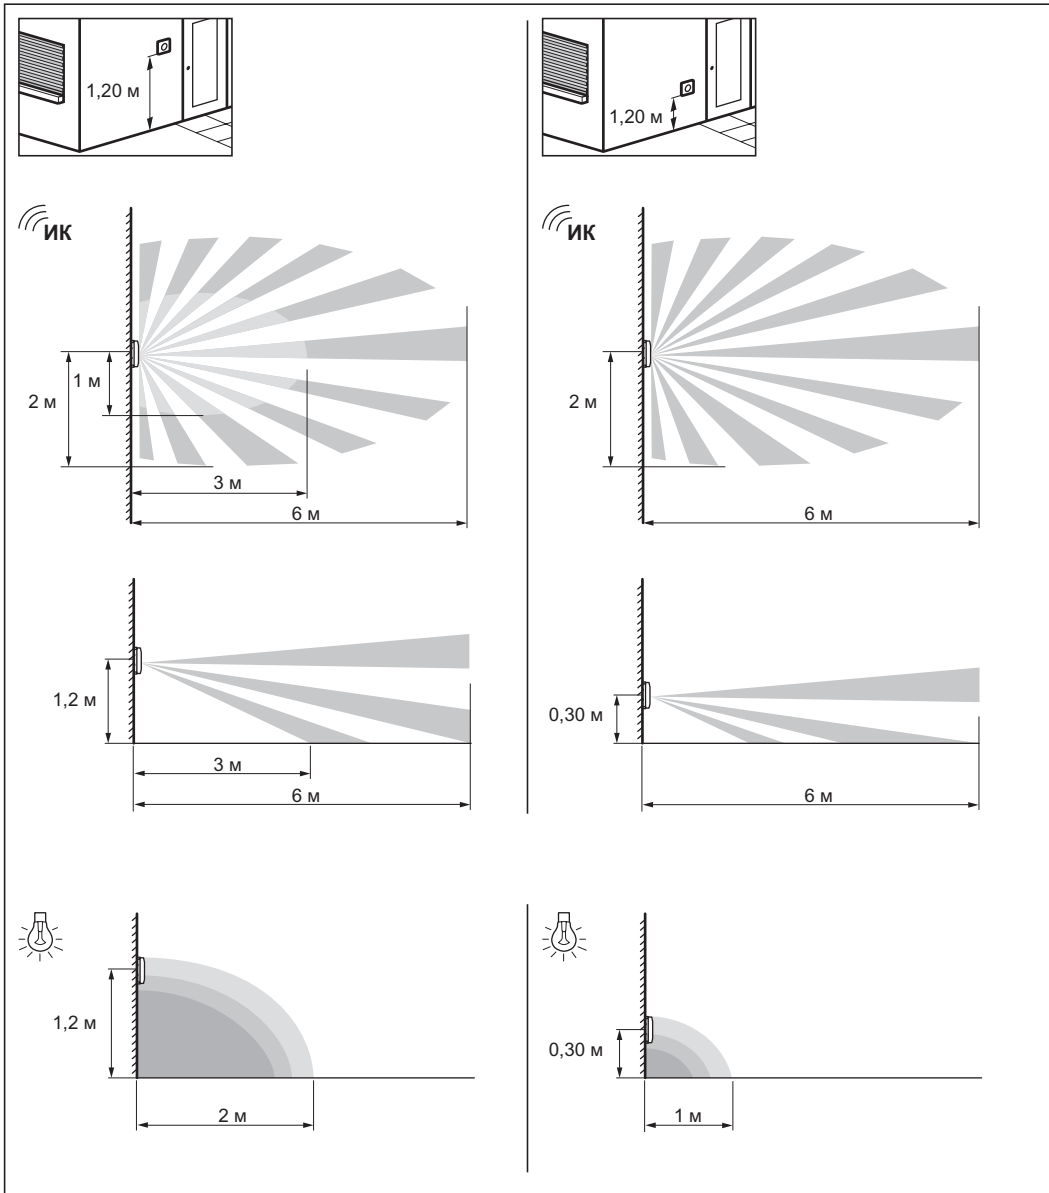

100-240 В
50/60 Гц

Мощность
макс. = 1,3 Вт

Меры предосторожности

Меры предосторожности

Установка данного изделия должна выполняться в соответствии с правилами монтажа и предпочтительно квалифицированным электриком. Неправильный монтаж или нарушение правил эксплуатации изделия могут привести к возникновению пожара или поражению электрическим током. Перед монтажом необходимо внимательно ознакомиться с данной инструкцией, а также принять во внимание требования к месту установки изделия.