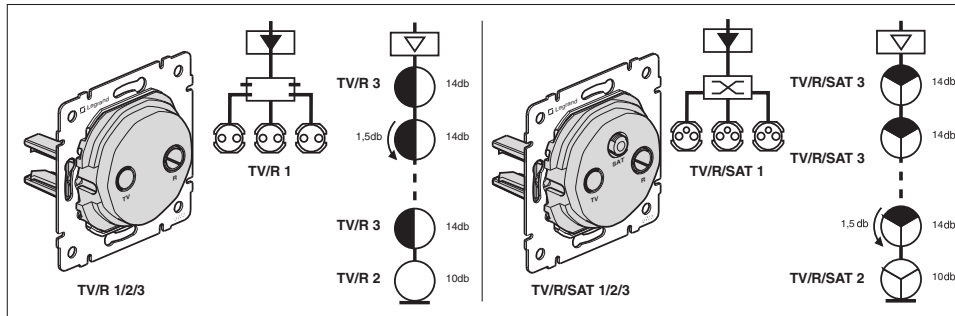

TV R / TV R SAT
TV/R 1 / TV/R 2 / TV/R 3 / TV/R/SAT 1 / TV/R/SAT 2 / TV/R/SAT 3

		Return channel	VHF1	FM	VHF3	UHF	IF1	IF2	
		- mA DC 22 KHz 0.6 V	4-30 MHz	47-68 MHz	87.5-108 MHz	120-470 MHz	470-862 MHz	950-2150 MHz	2150-2400 MHz
TV/R 1	TV		1,5dB			1,5dB			
	R			1,5dB					
TV/R 2	TV		10dB			10dB			
	R			10dB					
TV/R 3	TV		14dB			14dB			
	R			14dB					
TV/R/SAT 1	TV		1,5dB			1,5dB			
	R			1,5dB					
	SAT	500mA	1,5dB					2dB	
TV/R/SAT 2	TV		10dB			10dB			
	R			10dB					
	SAT	500mA	1,5dB					10dB	
TV/R/SAT 3	TV		14dB			14dB			
	R			14dB					
	SAT	500mA	1,5dB					14dB	