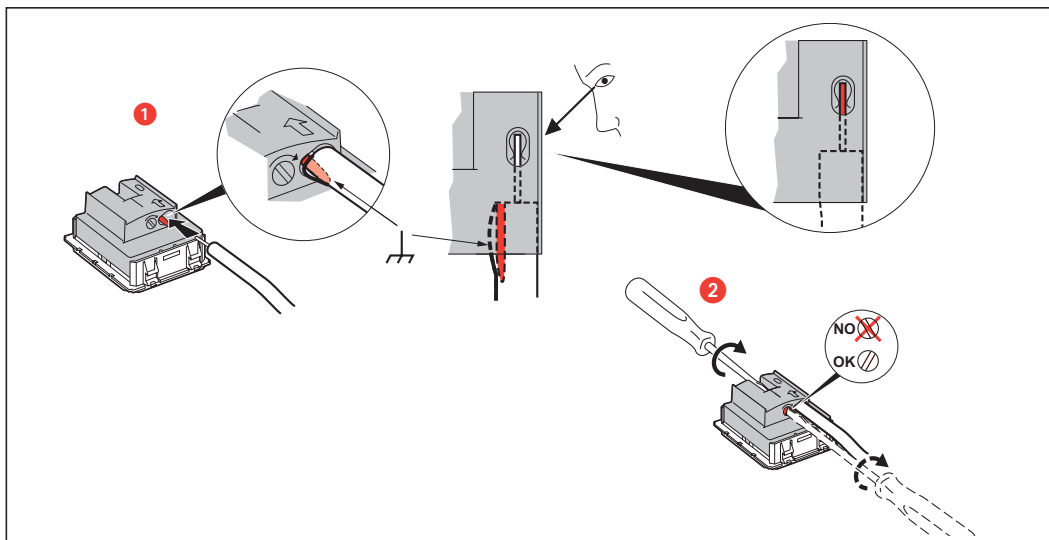

Розетки TV-R	673 83 6704 83 787 83	<p>TV R</p>		
	673 84 787 87			
	673 85 787 88			
Розетки TV-R SAT	673 88 787 86 792 96	<p>TV SAT R</p>		
	673 89			

Меры предосторожности

Установку данного изделия может выполнять только квалифицированный электрик.

Неправильная установка и использование могут привести к возникновению пожара или поражению электрическим током.

Перед началом установки необходимо внимательно ознакомиться с данной инструкцией, а также соблюдать требования, касающиеся места установки изделия.