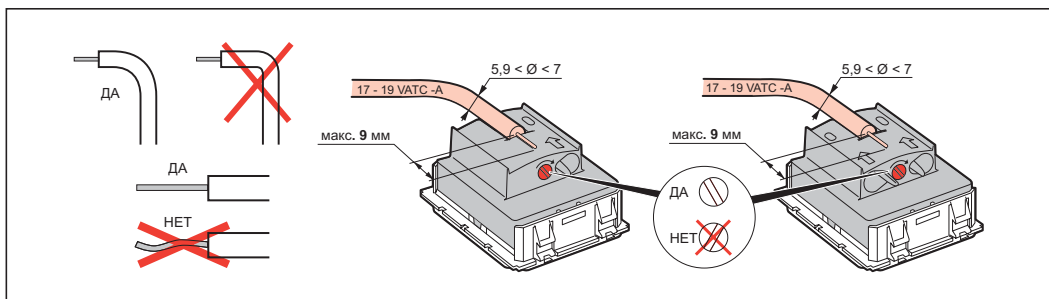

Розетки TV-R	673 83 6704 83 787 83	<p>TV R</p>		
	673 84 787 87			
	673 85 787 88			
Розетки TV-R SAT	673 88 787 86 792 96	<p>TV SAT R</p>		
	673 89			

Меры предосторожности

Установку данного изделия может выполнять только квалифицированный электрик.

Неправильная установка и использование могут привести к возникновению пожара или поражению электрическим током.

Перед началом установки необходимо внимательно ознакомиться с данной инструкцией, а также соблюдать требования, касающиеся места установки изделия.