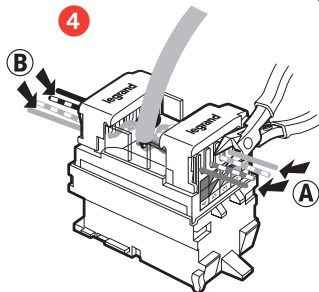

UTP

Avant toute intervention, couper le courant.
Respecter strictement les conditions
d'installation et d'utilisation.

(FR) (LU) (BE)

Onderbreek voor enige ingreep de stroom.
Neem de installatie- en gebruiksvoorwaarden
nauwgezet in acht.

(NL) (BE)

(GB) (IE)

Vor jeglichem Eingriff die Spannungsfreiheit
sicherstellen.
Einbau- und Gebrauchsanleitungen sind genau zu beachten.

(DE) (AT) (LI)

Antes de cualquier intervención, cortar la corriente.
Respetar estrictamente las condiciones de instalación y
de utilización.

(ES)