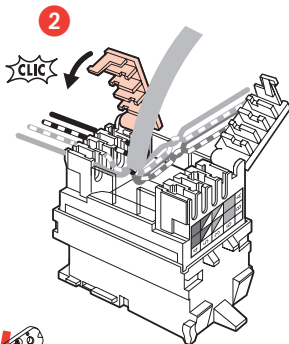

UTP

Avant toute intervention, couper le courant.
Respecter strictement les conditions
d'installation et d'utilisation.

(FR) (LU) (BE)

Onderbreek voor enige ingreep de stroom.
Neem de installatie- en gebruiksvoorwaarden
nauwgezet in acht.

(NL) (BE)

(GB) (IE)

Vor jeglichem Eingriff die Spannungsfreiheit
sicherstellen.
Einbau- und Gebrauchsanleitungen sind genau zu beachten.

(DE) (AT) (LI)

Antes de cualquier intervención, cortar la corriente.
Respetar estrictamente las condiciones de instalación y
de utilización.

(ES)