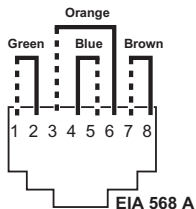

Cariva™

RJ 45 - Cat 6 UTP

7736 41/42 - 7737 41/42 - 7738 41/42 - 7739 41/42

 **legrand®**

N0064GL4/03

UTP

Avant toute intervention, couper le courant.
Respecter strictement les conditions
d'installation et d'utilisation.