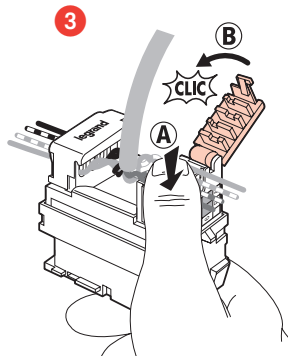

UTP

Avant toute intervention, couper le courant.
Respecter strictement les conditions
d'installation et d'utilisation.

(FR) (LU) (BE)

Onderbreek voor enige ingreep de stroom.
Neem de installatie- en gebruiksvoorwaarden
nauwgezet in acht.

(NL) (BE)

(GB) (IE)

Vor jeglichem Eingriff die Spannungsfreiheit
sicherstellen.
Einbau- und Gebrauchsanleitungen sind genau zu beachten.

(DE) (AT) (LI)

Antes de cualquier intervención, cortar la corriente.
Respetar estrictamente las condiciones de instalación y
de utilización.

(ES)