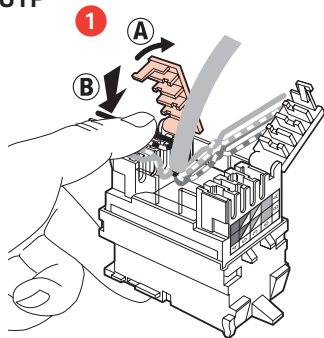

UTP

Avant toute intervention, couper le courant.
Respecter strictement les conditions
d'installation et d'utilisation.

(FR) (LU) (BE)

Onderbreek voor enige ingreep de stroom.
Neem de installatie- en gebruiksvoorwaarden
nauwgezet in acht.

(NL) (BE)

(GB) (IE)

Vor jeglichem Eingriff die Spannungsfreiheit
sicherstellen.
Einbau- und Gebrauchsanleitungen sind genau zu beachten.

(DE) (AT) (LI)

Antes de cualquier intervención, cortar la corriente.
Respetar estrictamente las condiciones de instalación y
de utilización.

(ES)