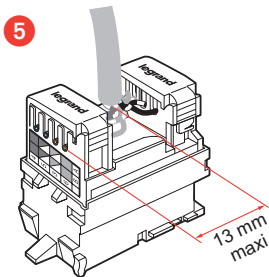

UTP

Avant toute intervention, couper le courant.
Respecter strictement les conditions
d'installation et d'utilisation.

(FR) (LU) (BE)

Onderbreek voor enige ingreep de stroom.
Neem de installatie- en gebruiksvoorwaarden
nauwgezet in acht.

(NL) (BE)

(GB) (IE)

Vor jeglichem Eingriff die Spannungsfreiheit
sicherstellen.
Einbau- und Gebrauchsanleitungen sind genau zu beachten.

(DE) (AT) (LI)

Antes de cualquier intervención, cortar la corriente.
Respetar estrictamente las condiciones de instalación y
de utilización.

(ES)