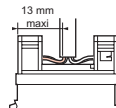

Cariva™

RJ 45 - Cat 6 UTP

7736 41/42 - 7737 41/42 - 7738 41/42 - 7739 41/42

 **legrand®**

N0064GL4/03

UTP

Avant toute intervention, couper le courant.
Respecter strictement les conditions
d'installation et d'utilisation.

(FR) (LU) (BE)

Onderbreek voor enige ingreep de stroom.
Neem de installatie- en gebruiksvoorwaarden
nauwgezet in acht.

(NL) (BE)

Make sure the power supply is disconnected
before any intervention.
Strictly comply with instructions for installation and use.