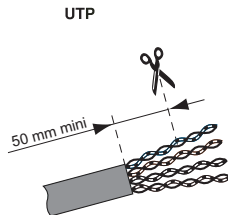

Cariva™

RJ 45 - Cat 6 UTP

7736 41/42 - 7737 41/42 - 7738 41/42 - 7739 41/42

 **legrand®**

N0064GL4/03

UTP

Avant toute intervention, couper le courant.
Respecter strictement les conditions
d'installation et d'utilisation.

(FR) (LU) (BE)

Onderbreek voor enige ingreep de stroom.
Neem de installatie- en gebruiksvoorwaarden
nauwgezet in acht.

(NL) (BE)

Make sure the power supply is disconnected
before any intervention.
Strictly comply with instructions for installation and use.