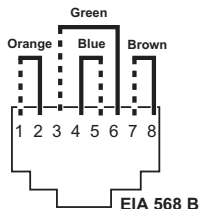

Cariva™

RJ 45 - Cat 6 UTP

7736 41/42 - 7737 41/42 - 7738 41/42 - 7739 41/42

 **legrand®**

N0064GL4/03

UTP

Avant toute intervention, couper le courant.
Respecter strictement les conditions
d'installation et d'utilisation.