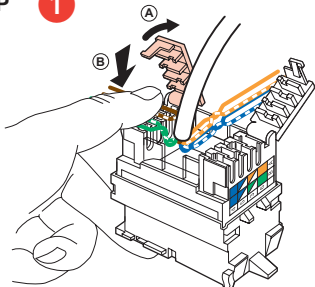

UTP	KAT. 5e	786 50	786 51 786 52 (90°)
	KAT. 6	786 60 / 787 07 / 792 60	673 50 / 786 61 / 792 61 786 62 (90°) / 792 68 (90°)
		KAT. 5e	786 80
FTP	KAT. 6	786 90 / 787 06 / 792 90	673 53 / 786 91 / 792 91 786 92 (90°) / 792 98 (90°)
	SFTP	KAT. 6	786 30
10 Giga		786 40	786 41

**UTP****1****2****ЩЕЛЧОК****3****ЩЕЛЧОК****4****5**Макс.  
13 мм**FTP****6**Макс.  
13 мм

327 60

**STP****7****STP/Zamak****⚠ Меры предосторожности****(RU)**

Установка данного изделия должна выполняться в соответствии с правилами монтажа и предпочтительно квалифицированным электриком. Неправильный монтаж или нарушение правил эксплуатации изделия могут привести к возникновению пожара или поражению электрическим током.