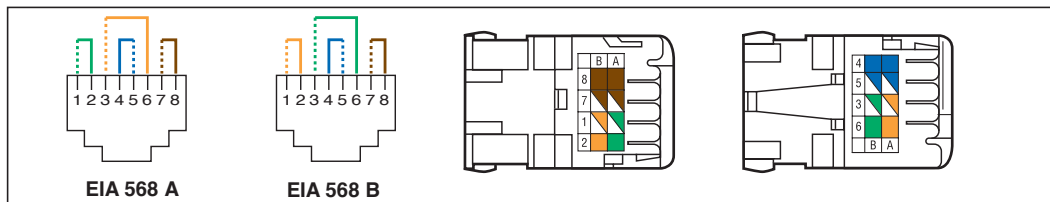

UTP	KAT. 5e	786 50	786 51 786 52 (90°)
	KAT. 6	786 60 / 787 07 / 792 60	673 50 / 786 61 / 792 61 786 62 (90°) / 792 68 (90°)
		KAT. 5e	786 80
FTP	KAT. 6	786 90 / 787 06 / 792 90	673 53 / 786 91 / 792 91 786 92 (90°) / 792 98 (90°)
	SFTP	KAT. 6	786 30
10 Giga		786 40	786 41

**UTP****1****2****ЩЕЛЧОК****3****ЩЕЛЧОК****4****5**Макс.  
13 мм**FTP****6**Макс.  
13 мм

327 60

**STP****7****STP/Zamak****⚠ Меры предосторожности****(RU)**

Установка данного изделия должна выполняться в соответствии с правилами монтажа и предпочтительно квалифицированным электриком. Неправильный монтаж или нарушение правил эксплуатации изделия могут привести к возникновению пожара или поражению электрическим током.