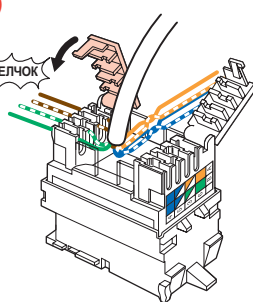

UTP	KAT. 5e	786 50	786 51 786 52 (90°)
	KAT. 6	786 60 / 787 07 / 792 60	673 50 / 786 61 / 792 61 786 62 (90°) / 792 68 (90°)
		KAT. 5e	786 80
FTP	KAT. 6	786 90 / 787 06 / 792 90	673 53 / 786 91 / 792 91 786 92 (90°) / 792 98 (90°)
	SFTP	KAT. 6	786 30
10 Giga		786 40	786 41

**UTP****1****2****ЩЕЛЧОК****3****ЩЕЛЧОК****4****5**Макс.  
13 мм**FTP****6**Макс.  
13 мм

327 60

**STP****7****STP/Zamak****⚠ Меры предосторожности****(RU)**

Установка данного изделия должна выполняться в соответствии с правилами монтажа и предпочтительно квалифицированным электриком. Неправильный монтаж или нарушение правил эксплуатации изделия могут привести к возникновению пожара или поражению электрическим током.