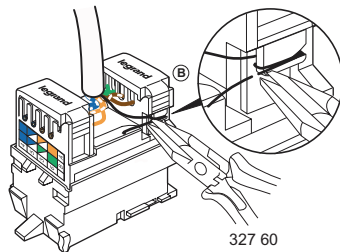

UTP	KAT. 5e	786 50	786 51 786 52 (90°)
	KAT. 6	786 60 / 787 07 / 792 60	673 50 / 786 61 / 792 61 786 62 (90°) / 792 68 (90°)
		KAT. 5e	786 80
FTP	KAT. 6	786 90 / 787 06 / 792 90	673 53 / 786 91 / 792 91 786 92 (90°) / 792 98 (90°)
	SFTP	KAT. 6	786 30
10 Giga		786 40	786 41

**UTP****1****2****ЩЕЛЧОК****3****ЩЕЛЧОК****4****5**Макс.  
13 мм**FTP****6**Макс.  
13 мм

327 60

**STP****7****STP/Zamak****⚠ Меры предосторожности****(RU)**

Установка данного изделия должна выполняться в соответствии с правилами монтажа и предпочтительно квалифицированным электриком. Неправильный монтаж или нарушение правил эксплуатации изделия могут привести к возникновению пожара или поражению электрическим током.