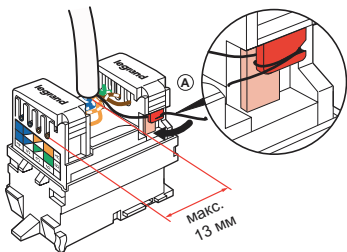

UTP	KAT. 5e	786 50	786 51 786 52 (90°)
	KAT. 6	786 60 / 787 07 / 792 60	673 50 / 786 61 / 792 61 786 62 (90°) / 792 68 (90°)
		KAT. 5e	786 80
FTP	KAT. 6	786 90 / 787 06 / 792 90	673 53 / 786 91 / 792 91 786 92 (90°) / 792 98 (90°)
	SFTP	KAT. 6	786 30
10 Giga		786 40	786 41

**UTP****1****2****ЩЕЛЧОК****3****ЩЕЛЧОК****4****5**Макс.  
13 мм**FTP****6**Макс.  
13 мм

327 60

**STP****7****STP/Zamak****⚠ Меры предосторожности****(RU)**

Установка данного изделия должна выполняться в соответствии с правилами монтажа и предпочтительно квалифицированным электриком. Неправильный монтаж или нарушение правил эксплуатации изделия могут привести к возникновению пожара или поражению электрическим током.