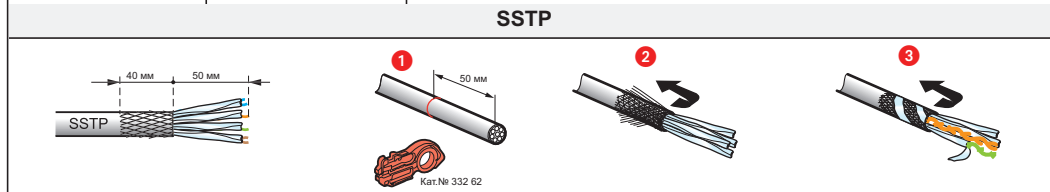

UTP	KAT. 5e	786 50	786 51 786 52 (90°)
	KAT. 6	786 60 / 787 07 / 792 60	673 50 / 786 61 / 792 61 786 62 (90°) / 792 68 (90°)
		KAT. 5e	786 80
FTP	KAT. 6	786 90 / 787 06 / 792 90	673 53 / 786 91 / 792 91 786 92 (90°) / 792 98 (90°)
	SFTP	KAT. 6	786 30
10 Giga		786 40	786 41

**UTP****1****2****ЩЕЛЧОК****3****ЩЕЛЧОК****4****5**Макс.  
13 мм**FTP****6**Макс.  
13 мм

327 60

**STP****7****STP/Zamak****⚠ Меры предосторожности****(RU)**

Установка данного изделия должна выполняться в соответствии с правилами монтажа и предпочтительно квалифицированным электриком. Неправильный монтаж или нарушение правил эксплуатации изделия могут привести к возникновению пожара или поражению электрическим током.