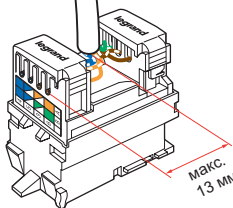

UTP	KAT. 5e	786 50	786 51 786 52 (90°)
	KAT. 6	786 60 / 787 07 / 792 60	673 50 / 786 61 / 792 61 786 62 (90°) / 792 68 (90°)
		KAT. 5e	786 80
FTP	KAT. 6	786 90 / 787 06 / 792 90	673 53 / 786 91 / 792 91 786 92 (90°) / 792 98 (90°)
	SFTP	KAT. 6	786 30
10 Giga		786 40	786 41

**UTP****1****2****ЩЕЛЧОК****3****ЩЕЛЧОК****4****5**Макс.  
13 мм**FTP****6**Макс.  
13 мм

327 60

**STP****7****STP/Zamak****⚠ Меры предосторожности****(RU)**

Установка данного изделия должна выполняться в соответствии с правилами монтажа и предпочтительно квалифицированным электриком. Неправильный монтаж или нарушение правил эксплуатации изделия могут привести к возникновению пожара или поражению электрическим током.