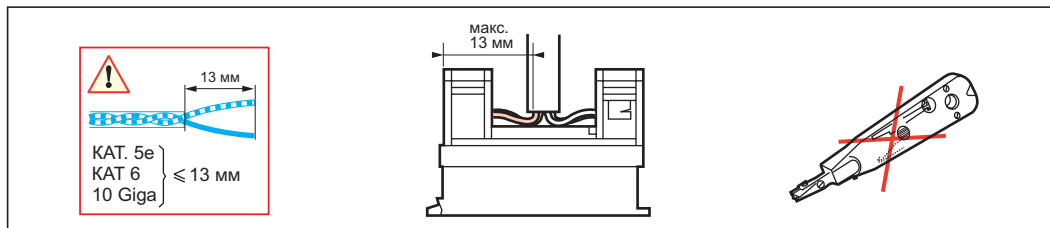

UTP	KAT. 5e	786 50	786 51 786 52 (90°)
	KAT. 6	786 60 / 787 07 / 792 60	673 50 / 786 61 / 792 61 786 62 (90°) / 792 68 (90°)
		KAT. 5e	786 80
FTP	KAT. 6	786 90 / 787 06 / 792 90	673 53 / 786 91 / 792 91 786 92 (90°) / 792 98 (90°)
	SFTP	KAT. 6	786 30
10 Giga		786 40	786 41

**UTP****1****2****ЩЕЛЧОК****3****ЩЕЛЧОК****4****5**Макс.  
13 мм**FTP****6**Макс.  
13 мм

327 60

**STP****7****STP/Zamak****⚠ Меры предосторожности****(RU)**

Установка данного изделия должна выполняться в соответствии с правилами монтажа и предпочтительно квалифицированным электриком. Неправильный монтаж или нарушение правил эксплуатации изделия могут привести к возникновению пожара или поражению электрическим током.