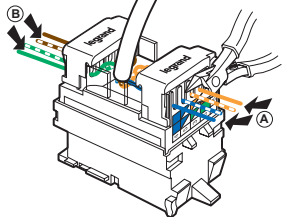

UTP	KAT. 5e	786 50	786 51 786 52 (90°)
	KAT. 6	786 60 / 787 07 / 792 60	673 50 / 786 61 / 792 61 786 62 (90°) / 792 68 (90°)
		KAT. 5e	786 80
FTP	KAT. 6	786 90 / 787 06 / 792 90	673 53 / 786 91 / 792 91 786 92 (90°) / 792 98 (90°)
	SFTP	KAT. 6	786 30
10 Giga		786 40	786 41

**UTP****1****2****ЩЕЛЧОК****3****ЩЕЛЧОК****4****5**Макс.  
13 мм**FTP****6**Макс.  
13 мм

327 60

**STP****7****STP/Zamak****⚠ Меры предосторожности****(RU)**

Установка данного изделия должна выполняться в соответствии с правилами монтажа и предпочтительно квалифицированным электриком. Неправильный монтаж или нарушение правил эксплуатации изделия могут привести к возникновению пожара или поражению электрическим током.