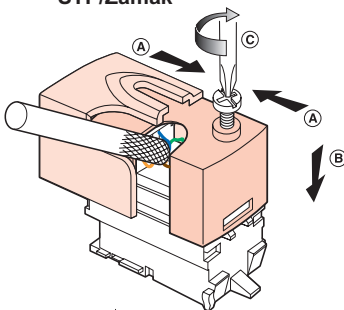

UTP	KAT. 5e	786 50	786 51 786 52 (90°)
	KAT. 6	786 60 / 787 07 / 792 60	673 50 / 786 61 / 792 61 786 62 (90°) / 792 68 (90°)
		KAT. 5e	786 80
FTP	KAT. 6	786 90 / 787 06 / 792 90	673 53 / 786 91 / 792 91 786 92 (90°) / 792 98 (90°)
	SFTP	KAT. 6	786 30
10 Giga		786 40	786 41

**UTP****1****2****ЩЕЛЧОК****3****ЩЕЛЧОК****4****5**Макс.  
13 мм**FTP****6**Макс.  
13 мм

327 60

**STP****7****STP/Zamak****⚠ Меры предосторожности****(RU)**

Установка данного изделия должна выполняться в соответствии с правилами монтажа и предпочтительно квалифицированным электриком. Неправильный монтаж или нарушение правил эксплуатации изделия могут привести к возникновению пожара или поражению электрическим током.