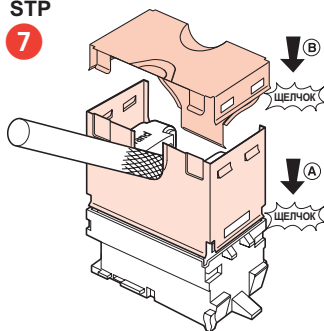

UTP	KAT. 5e	786 50	786 51 786 52 (90°)
	KAT. 6	786 60 / 787 07 / 792 60	673 50 / 786 61 / 792 61 786 62 (90°) / 792 68 (90°)
		KAT. 5e	786 80
FTP	KAT. 6	786 90 / 787 06 / 792 90	673 53 / 786 91 / 792 91 786 92 (90°) / 792 98 (90°)
	SFTP	KAT. 6	786 30
10 Giga		786 40	786 41

**UTP****1****2****ЩЕЛЧОК****3****ЩЕЛЧОК****4****5**Макс.  
13 мм**FTP****6**Макс.  
13 мм

327 60

**STP****7****STP/Zamak****⚠ Меры предосторожности****(RU)**

Установка данного изделия должна выполняться в соответствии с правилами монтажа и предпочтительно квалифицированным электриком. Неправильный монтаж или нарушение правил эксплуатации изделия могут привести к возникновению пожара или поражению электрическим током.