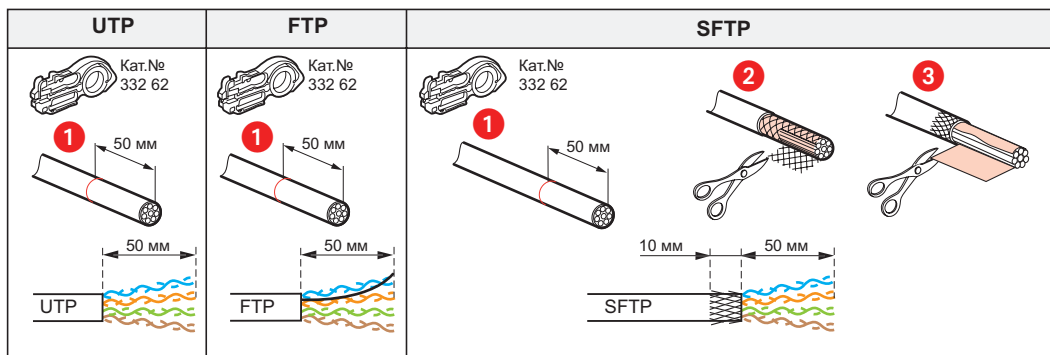

UTP	KAT. 5e	786 50	786 51 786 52 (90°)
	KAT. 6	786 60 / 787 07 / 792 60	673 50 / 786 61 / 792 61 786 62 (90°) / 792 68 (90°)
		KAT. 5e	786 80
FTP	KAT. 6	786 90 / 787 06 / 792 90	673 53 / 786 91 / 792 91 786 92 (90°) / 792 98 (90°)
	SFTP	KAT. 6	786 30
10 Giga		786 40	786 41

**UTP****1****2****ЩЕЛЧОК****3****ЩЕЛЧОК****4****5**Макс.  
13 мм**FTP****6**Макс.  
13 мм

327 60

**STP****7****STP/Zamak****⚠ Меры предосторожности****(RU)**

Установка данного изделия должна выполняться в соответствии с правилами монтажа и предпочтительно квалифицированным электриком. Неправильный монтаж или нарушение правил эксплуатации изделия могут привести к возникновению пожара или поражению электрическим током.