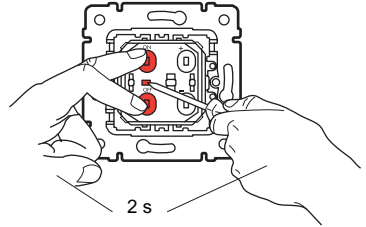

35° 100-240 V 50/60 Hz			+	+
	230 V Max. 400 W Min. 40 W	400 W 40 W	400 W 40 W	400 VA 40 VA
110 V Max. 200 W Min. 20 W	200 W 20 W	200 W 20 W	200 VA 20 VA	200 VA 20 VA

Внимание! Для подключения дополнительных кнопок используйте провод, а не кабель!