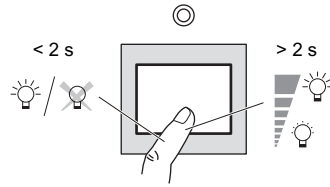

35° 100-240 V 50/60 Hz			+	+
	230 V Max. 400 W Min. 40 W	400 W 40 W	400 W 40 W	400 VA 40 VA
110 V Max. 200 W Min. 20 W	200 W 20 W	200 W 20 W	200 VA 20 VA	200 VA 20 VA

Внимание! Для подключения дополнительных кнопок используйте провод, а не кабель!