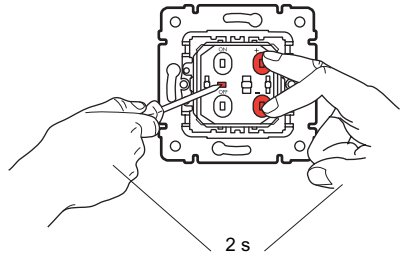

35° 100-240 V 50/60 Hz			+	+
	230 V Max. 400 W Min. 40 W	400 W 40 W	400 W 40 W	400 VA 40 VA
110 V Max. 200 W Min. 20 W	200 W 20 W	200 W 20 W	200 VA 20 VA	200 VA 20 VA

Внимание! Для подключения дополнительных кнопок используйте провод, а не кабель!