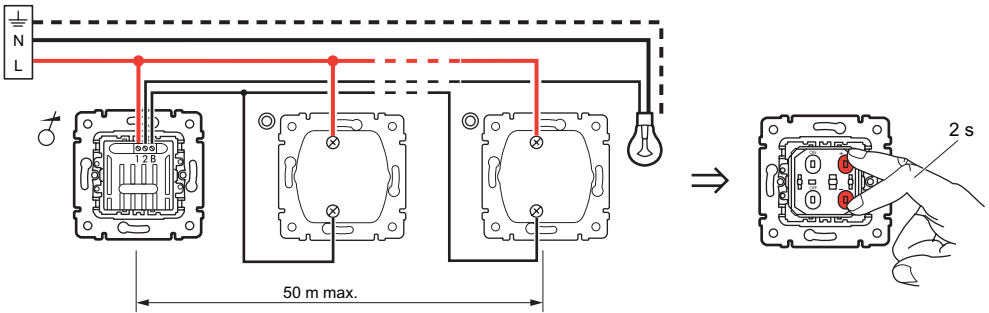

35° 100-240 V 50/60 Hz			+	+
	230 V Max. 400 W Min. 40 W	400 W 40 W	400 W 40 W	400 VA 40 VA
110 V Max. 200 W Min. 20 W	200 W 20 W	200 W 20 W	200 VA 20 VA	200 VA 20 VA

Внимание! Для подключения дополнительных кнопок используйте провод, а не кабель!