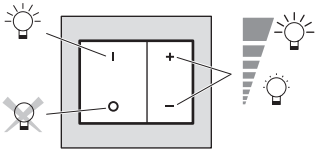

35° 100-240 V 50/60 Hz			+	+
	230 V Max. 400 W Min. 40 W	400 W 40 W	400 W 40 W	400 VA 40 VA
110 V Max. 200 W Min. 20 W	200 W 20 W	200 W 20 W	200 VA 20 VA	200 VA 20 VA

Внимание! Для подключения дополнительных кнопок используйте провод, а не кабель!