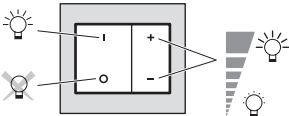

35° 100-240 V 50/60 Hz			+	+
	230 V Max. 400 W Min. 40 W	400 W 40 W	400 W 40 W	400 VA 40 VA
110 V Max. 200 W Min. 20 W	200 W 20 W	200 W 20 W	200 VA 20 VA	200 VA 20 VA

Внимание! Для подключения дополнительных кнопок используйте провод, а не кабель!