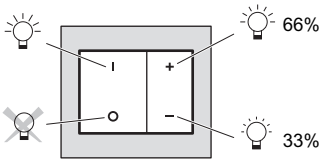

35° 100-240 V 50/60 Hz			+	+
	230 V Max. 400 W Min. 40 W	400 W 40 W	400 W 40 W	400 VA 40 VA
110 V Max. 200 W Min. 20 W	200 W 20 W	200 W 20 W	200 VA 20 VA	200 VA 20 VA

Внимание! Для подключения дополнительных кнопок используйте провод, а не кабель!