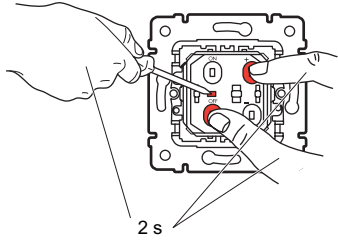

35° 100-240 V 50/60 Hz			+	+
	230 V Max. 400 W Min. 40 W	400 W 40 W	400 W 40 W	400 VA 40 VA
110 V Max. 200 W Min. 20 W	200 W 20 W	200 W 20 W	200 VA 20 VA	200 VA 20 VA

Внимание! Для подключения дополнительных кнопок используйте провод, а не кабель!