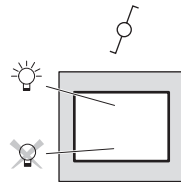

35° 100-240 V 50/60 Hz			+	+
	230 V Max. 400 W Min. 40 W	400 W 40 W	400 W 40 W	400 VA 40 VA
110 V Max. 200 W Min. 20 W	200 W 20 W	200 W 20 W	200 VA 20 VA	200 VA 20 VA

Внимание! Для подключения дополнительных кнопок используйте провод, а не кабель!