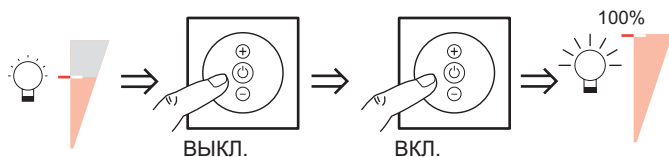

35° 100 - 240 В 50/60 Гц				
	Макс. 400 Вт Мин. 40 Вт	Макс. 400 Вт Мин. 40 Вт	Макс. 400 ВА Мин. 40 ВА	Макс. 400 ВА Мин. 40 ВА
240 В	Макс. 400 Вт Мин. 40 Вт	Макс. 400 Вт Мин. 40 Вт	Макс. 400 ВА Мин. 40 ВА	Макс. 400 ВА Мин. 40 ВА
	Макс. 200 Вт Мин. 40 Вт	Макс. 200 Вт Мин. 40 Вт	Макс. 200 ВА Мин. 40 ВА	Макс. 200 ВА Мин. 40 ВА
100 В	Макс. 200 Вт Мин. 40 Вт	Макс. 200 Вт Мин. 40 Вт	Макс. 200 ВА Мин. 40 ВА	Макс. 200 ВА Мин. 40 ВА
	Макс. 40 Вт Мин. 40 Вт	Макс. 40 Вт Мин. 40 Вт	Макс. 40 ВА Мин. 40 ВА	Макс. 40 ВА Мин. 40 ВА

• Включение памяти уровня (заводская настройка)

• Выключение памяти уровня