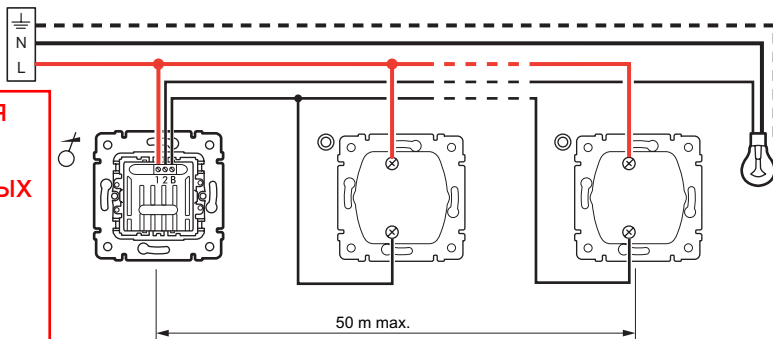

35° 100-240 V 50/60 Hz						
				230 V Max. 600 W Min. 40 W	Max. 600 W Min. 40 W	Max. 600 VA Min. 40 VA
				110 V Max. 300 W Min. 20 W	Max. 300 W Min. 20 W	Max. 300 VA Min. 20 VA

Внимание! Для подключения дополнительных кнопок используйте провод, а не кабель!